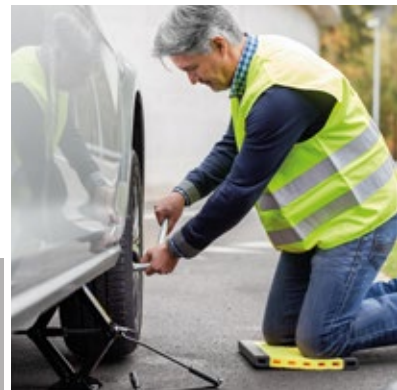

Dankzij de zelfklevende strip is de schokabsorberende COMFY® DOOR PROTECTOR eenvoudig op de garagemuur aan te brengen en beschermt zo autodeuren tegen krassen en deuken.

Het COMFY® CAR PAD is de ideale begeleider in de auto. Het kniekussen maakt de bandenwissel een stuk veiliger

ankzij het COMFY® CAR ECOSEAT KNEEPAD hoeven herstellingen aan de wagen geen blauwe knieën meer tot gevolg te hebben. De oppervlakte is bovendien waterafstotend en dus makkelijk te reinigen.

Of je nu op je rug ligt of op je ellebogen steunt, de bijzonder lichte COMFY® CAR MAT maakt het mogelijk om op een comfortabele wijze aan, en vooral onder je auto te werken, en tevens je rug ontziet.

Car & Safety