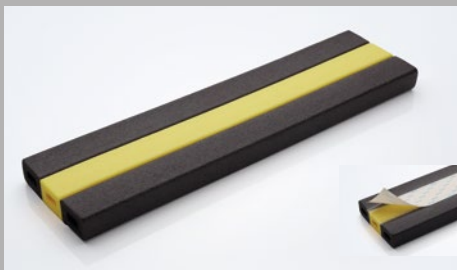

COMFY[®]

Car & Safety

SPORT &
LEISURE

Dankzij de zelfklevende strip is de schokabsorberende COMFY® DOOR PROTECTOR eenvoudig op de garagemuur aan te brengen en beschermt zo autodeuren tegen krassen en deuken.

Het COMFY® CAR PAD is de ideale begeleider in de auto. Het kniekussen maakt de bandenwissel een stuk veiliger

anzij het COMFY® CAR ECOSEAT KNEEPAD hoeven herstellingen aan de wagen geen blauwe knieën meer tot gevolg te hebben. De oppervlakte is bovendien waterafstotend en dus makkelijk te reinigen.

Of je nu op je rug ligt of op je ellebogen steunt, de bijzonder lichte COMFY® CAR MAT maakt het mogelijk om op een comfortabele wijze aan, en vooral onder je auto te werken, en tevens je rug ontziet.

Car & Safety