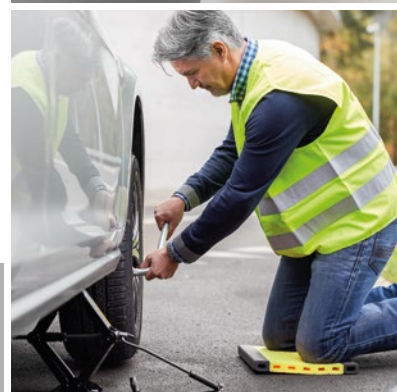

COMFY[®]

Car & Safety

SPORT &
LEISURE

Dankzij de zelfklevende strip is de schokabsorberende COMFY® DOOR PROTECTOR eenvoudig op de garagemuur aan te brengen en beschermt zo autodeuren tegen krassen en deuken.

Het COMFY® CAR PAD is de ideale begeleider in de auto. Het kniekussen maakt de bandenwissel een stuk veiliger

anzij het COMFY® CAR ECOSEAT KNEEPAD hoeven herstellingen aan de wagen geen blauwe knieën meer tot gevolg te hebben. De oppervlakte is bovendien waterafstotend en dus makkelijk te reinigen.

Of je nu op je rug ligt of op je ellebogen steunt, de bijzonder lichte COMFY® CAR MAT maakt het mogelijk om op een comfortabele wijze aan, en vooral onder je auto te werken, en tevens je rug ontziet.

Car & Safety