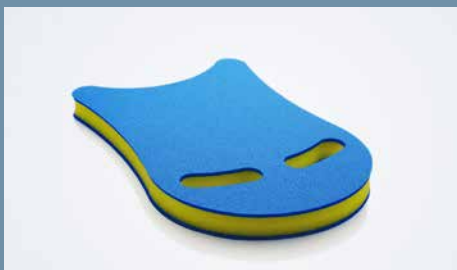

De **COMFY AQUAFIT SMILE** is een echte blikvanger en bezorgt u op basis van zijn vrolijk design onmiddellijk een goed humeur. De goed in de hand liggende en handige Smiles verhogen de waterweerstand en zijn daardoor bijzonder goed geschikt voor het trainen van de spieropbouw. Bovendien worden het evenwicht en de coördinatie door doelgerichte trainingsoefeningen ondersteund.

De **COMFY PRO AQUAJOGGING gordel** en de **COMFY PRO BOARD** zijn vooral geschikt voor de zwemsport.

Aquafitness & Reha

COMFY® AQUAFIT NOODLE

Zijden: 61 mm (\pm 4 mm)
L: 1200 mm (\pm 20 mm)
Afmeting karton: \pm 400 x 300 x 1240 mm
240 St./ pallet = 8 kartons aan 30 St.
Standaard leveringstijd: 1 week
Art. Nr.: 3038833 — EAN: 5412488355483

COMFY® AQUAFIT SMILE

Ø: 220 mm (\pm 15 mm)
Dikte: 35 mm (\pm 10 mm)
Afmeting karton: \pm 470 x 360 x 470 mm
640 St./pallet = 16 kartons aan 40 St.
Standaard leveringstijd: 1 week
Art. Nr.: 3039093 — EAN: 5412488355599