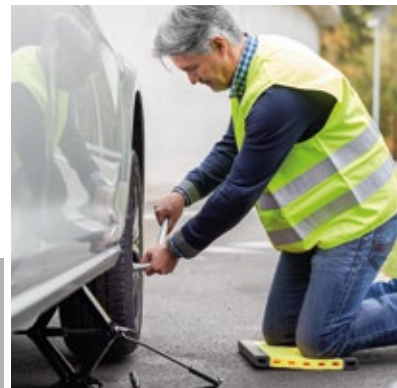

Dankzij de zelfklevende strip is de schokabsorberende COMFY® DOOR PROTECTOR eenvoudig op de garagemuur aan te brengen en beschermt zo autodeuren tegen krassen en deuken.

Het COMFY® CAR PAD is de ideale begeleider in de auto. Het kniekussen maakt de bandenwissel een stuk veiliger

anzij het COMFY® CAR ECOSEAT KNEEPAD hoeven herstellingen aan de wagen geen blauwe knieën meer tot gevolg te hebben. De oppervlakte is bovendien waterafstotend en dus makkelijk te reinigen.

Of je nu op je rug ligt of op je ellebogen steunt, de bijzonder lichte COMFY® CAR MAT maakt het mogelijk om op een comfortabele wijze aan, en vooral onder je auto te werken, en tevens je rug ontziet.

Car & Safety