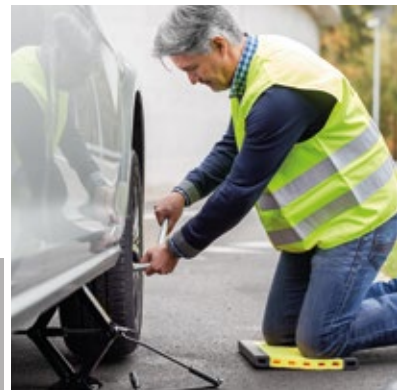

COMFY[®]

Car & Safety

SPORT &
LEISURE

Dank des Klebestrips ist der stoßabsorbierende COMFY® DOOR PROTECTOR schnell an der Wand befestigt und schützt Autotüren vor Kratzern und Beulen.

Das COMFY® CAR PAD ist der ideale Begleiter im Straßenverkehr. Das Kniekissen sorgt für mehr Sichtbarkeit am Straßenrand und macht den Reifenwechsel somit ein Stück weit sicherer.

Dank des COMFY® CAR ECOSEAT KNEEPAD haben Reparaturarbeiten am Auto fortan keine blauen Knie mehr zur Folge. Aufgrund seiner wasserbeständigen Oberfläche ist es zudem leicht zu reinigen.

Auf dem Rücken liegend oder mit den Ellenbogen aufstützend, die besonders leichte COMFY® CAR MAT ermöglicht komfortables und rückschonendes Arbeiten an und vor allem unter dem Auto.